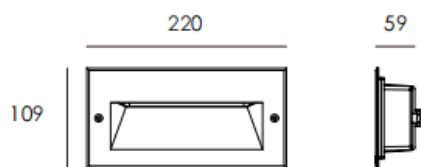

WINDOW H

Code article	86.OR01.3331.03
Type de produit	Extérieur
Catégorie	Mur et plafond encastrés
Famille	WINDOW
Sous-famille	WINDOW H
Pictograms	

Dimensions

Product dimensions (mm) 220x109x59mm

Dessin technique

cut out:204*38mm

Produit

Puissance système (W)	14
Flux lumineux utile (lm)	735
Efficacité lumineuse (lm/W)	52.5
Angle de faisceau	assymmetric
Durée de vie	50000h L80B10
IP	IP65
Équipement	ON-OFF
Température de couleur (K)	3000
Uniformité chromatique (SDCM)	SDCM3
CRI	90
IK	IK10